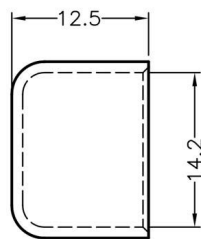

南京诺金电气有限公司

Nanjing Nowking Electric Co., Ltd

HDMI 端子盖

产品名称: HDMI 端子盖

规格型号: **HDMI-C5**

◆ MATERIAL: PE

◆ COLOR: NATURAL

◆ UNIT: mm

用途: 用于 HDMI 端子上保护插头, 防氧化。

HDMI-C5 产品规格图

	PART NO	CPACKAGE
	HDMI-C5	1000