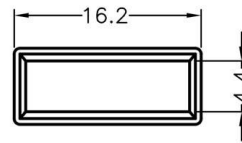

南京诺金电气有限公司

Nanjing Nowking Electric Co., Ltd

HDMI 端子盖

产品名称: HDMI 端子盖

规格型号: **HDMI-C5**

◆ MATERIAL: PE

◆ COLOR: NATURAL

◆ UNIT: mm

用途: 用于 HDMI 端子上保护插头, 防氧化。

HDMI-C5 产品规格图

	PART NO	CPACKAGE
	HDMI-C5	1000